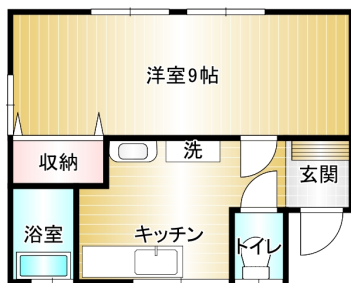

アパート

中心街近く、本八戸駅まで徒歩10分です♪

ジュネス・ミチ

八戸市柏崎1丁目14-6

月額賃料 **3.7万円** 間取り **1K**

種別	アパート	態様	仲介	問合番号		契約年数	2年
交通	本八戸駅まで徒歩10分						

敷金	賃料×1	礼金	無し	共益費	無し
仲介料	賃料+消費税	前家賃	賃料×1	管理費	無し

間取り詳細	洋9・K	構造	木造2階建		
占有面積	31㎡	築年月日	1996年8月	部屋番号/階数	201号室/2階
保険	借家人賠償責任保険	駐車場	2台2台無料、(縦列、敷地外)	ペット	不可
バス	ユニットバス	トイレ	洋式水洗暖房便座	ベランダ	無し
入居可能日	即入居可	学区(小)	八戸小学校	学区(中)	第二中学校
設備	エアコン、FFストーブ(室内タンクあり)、洗面台、網戸、照明、室内洗濯機置場				
備考	※本契約を更新する場合、借主は更新事務手数料として、20,000円に適用される消費税額を加算した金額を仲介会社に支払うものとする。				