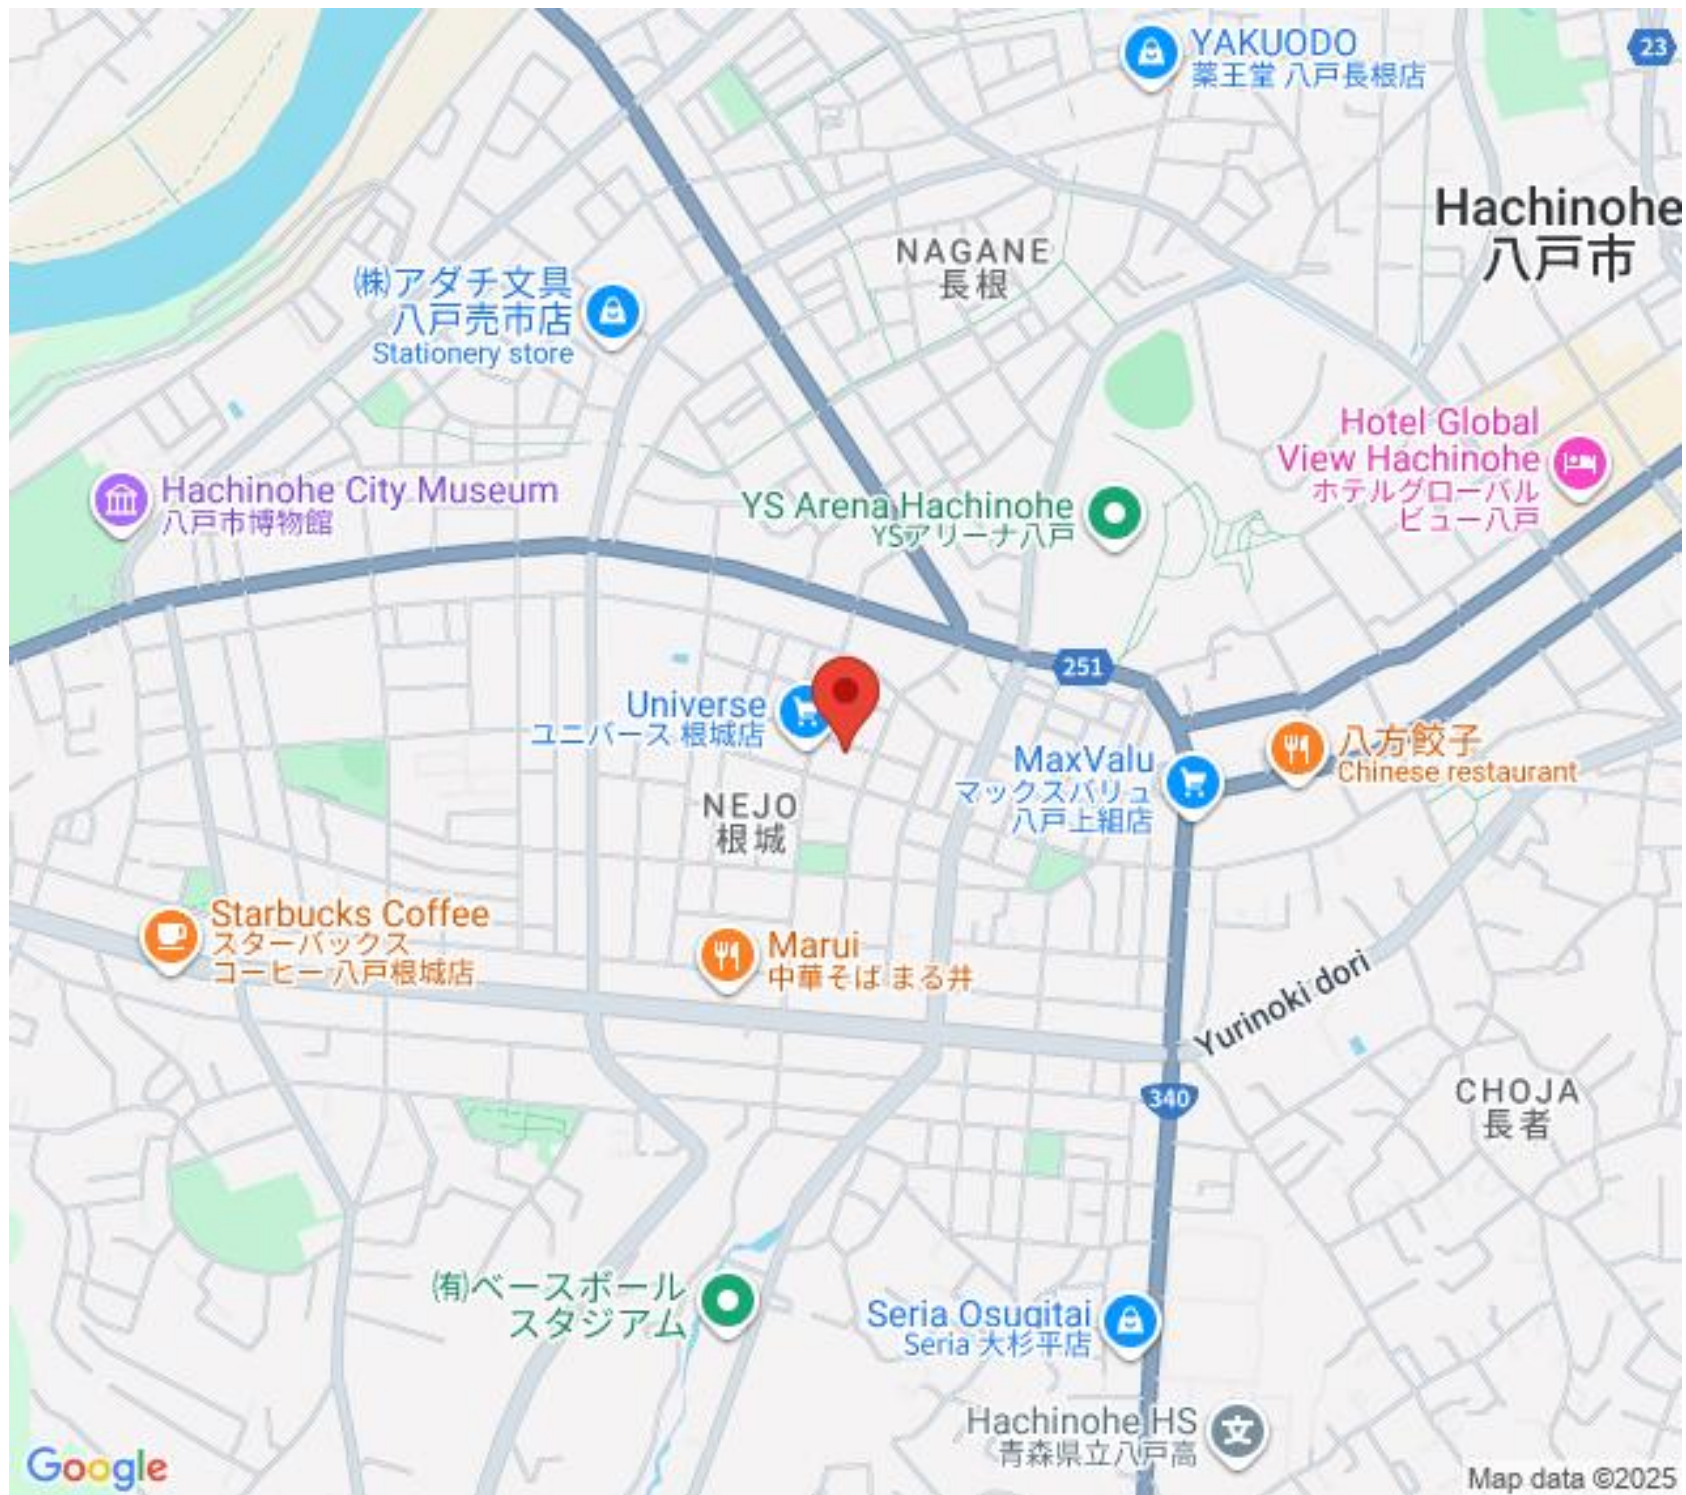

YAKUODO
薬王堂 八戸長根店

23

Hachinohe
八戸市

(株)アダチ文具
八戸売市店
Stationery store

NAGANE
長根

Hachinohe City Museum
八戸市博物館

YS Arena Hachinohe
YSアリーナ八戸

Hotel Global
View Hachinohe
ホテルグローバル
ビュー八戸

Universe
ユニバース 根城店

251

MaxValu
マックスバリュ
八戸上組店

八方餃子
Chinese restaurant

NEJO
根城

Starbucks Coffee
スターバックス
コーヒー 八戸根城店

Marui
中華そば まる井

Yurinoki dori

340

CHOJA
長者

(有)ベースボール
スタジアム

Seria Osugitai
Seria 大杉平店

Hachinohe HS
青森県立八戸高

Google

Map data ©2025