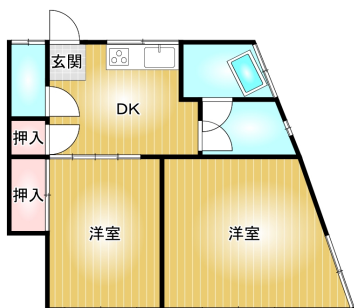

アパート

中心街へのアクセスがいいです♪

Lino～リノ～

青森県八戸市柏崎4丁目12-16

月額賃料 **3.5万円** 間取り **2DK**

種別	アパート	態様	仲介	問合番号		契約年数	普通賃貸借 (契約期間 2年)
交通	市営・南部 下組町バス停 約 徒歩2分 150m						

敷金	賃料×2	礼金	無し	共益費	無し
仲介料	賃料+消費税	前家賃	賃料×1	管理費	無し

間取り詳細	2DK	構造	木造合板メッキ鋼板葺2階建		
占有面積	不明	築年月日	昭和54年12月1日	部屋番号/階数	5号室/2階
保険	借家人賠償責任保険 必須	駐車場	1台 近隣 別途6,000円税別	ペット	不可
バス	無	トイレ	有り	ベランダ	無
入居可能日	即入居可	学区 (小)		学区 (中)	
設備	キッチン・トイレ・ウォシュレット・浴室 2026年5月29日より 4.5万円から3.5万円に値下げしました☆彡				
備考	入居後エアコンつけます。				