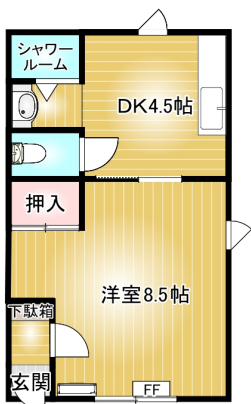

アパート

沢里1DKアパート！仲介手数料サービス！！エアコン・ストーブ付き★

ルーブル・14

青森県八戸市沢里字沢里山16-176

月額賃料 **2.6万円** 間取り **1DK**

種別	アパート	態様	仲介	問合番号	b00045	契約年数	2年
交通	長者中学校前バス停 徒歩約2分						

敷金	賃料×2	礼金	無し	共益費	無し
仲介料	無し	前家賃	賃料×1	管理費	無し

間取り詳細	Dk4.5 洋8		構造	木造2階建	
占有面積	26㎡	築年月日	1990年3月	部屋番号／階数	202号室/2階
保険	借家人賠償責任保険	駐車場	1台 1台目4,000円	ペット	不可
バス	シャワールーム	トイレ	水洗洋式	ベランダ	無し
入居可能日	6月下旬	学区（小）	函南小学校	学区（中）	長者中学校
設備	エアコン・ガスストーブ・居室照明				
備考	※こちらの部屋に浴槽はありませんが、シャールームがございます。 ※保証会社要加入になります。初期費用で総賃料80%を初期費用としていただきます。				