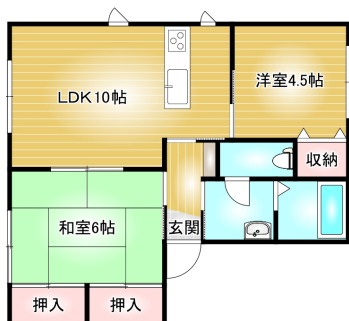

アパート

東白山台4丁目2LDKアパート！★ペット可★人気の対面式キッチン♪

セレア白山台B

青森県八戸市東白山台4丁目32-20

月額賃料 **5.5万円** 間取り **2LDK**

種別	アパート	態様	仲介	問合番号	b0007	契約年数	2年
交通	市営・南部バス 丹後平バス停 徒歩約6分						

敷金	賃料×2	礼金	無し	共益費	無し
仲介料	賃料+消費税	前家賃	賃料×1	管理費	無し

間取り詳細	LDK10 洋4.5 和6		構造	軽量鉄骨造2階建	
占有面積	48.23㎡	築年月日	1999年3月	部屋番号/階数	101号室/1階
保険	借家人賠償責任保険	駐車場	2台 2台付無料 (縦列)	ペット	可 (小型犬のみ (1匹))
バス	ユニットバス	トイレ	温水洗浄暖房便座	ベランダ	有り
入居可能日	即入居可	学区 (小)	白山台小学校	学区 (中)	白山台中学校
設備	エアコン・FFストーブ2台・温水洗浄暖房便座・対面式キッチン・洗髪洗面化粧台・TVモニターホン・居室照明・シューズボックス・物置・プロパンガス				
備考	※ペット飼育の場合は、敷金が賃料×3ヶ月分となります。				