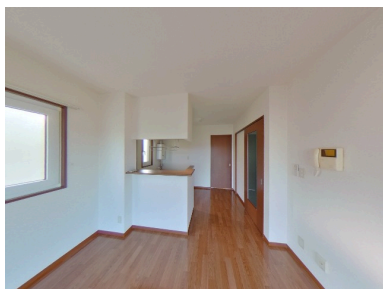

アパート

東白山台4丁目2LDKアパート！★ペット可★人気の対面式キッチン♪

セレア白山台B

青森県八戸市東白山台4丁目32-20

月額賃料 **5.5万円** 間取り **2LDK**

種別	アパート	態様	仲介	問合番号	b0007	契約年数	2年
交通	市営・南部バス 丹後平バス停 徒歩約6分						

敷金	賃料×2	礼金	無し	共益費	無し
仲介料	賃料+消費税	前家賃	賃料×1	管理費	無し

間取り詳細	LDK10 洋4.5 和6		構造	軽量鉄骨造2階建	
占有面積	48.23㎡	築年月日	1999年3月	部屋番号/階数	101号室/1階
保険	借家人賠償責任保険	駐車場	2台 2台付無料 (縦列)	ペット	可 (小型犬のみ (1匹))
バス	ユニットバス	トイレ	温水洗浄暖房便座	ベランダ	有り
入居可能日	即入居可	学区 (小)	白山台小学校	学区 (中)	白山台中学校
設備	エアコン・FFストーブ2台・温水洗浄暖房便座・対面式キッチン・洗髪洗面化粧台・TVモニターホン・居室照明・シューズボックス・物置・プロパンガス				
備考	※ペット飼育の場合は、敷金が賃料×3ヶ月分となります。				