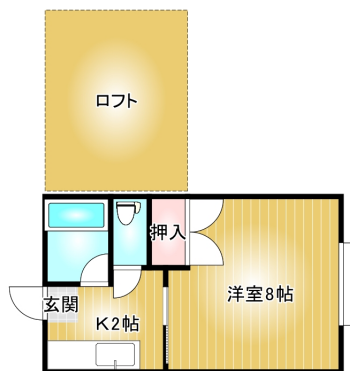

アパート

○エアコン新品○ 湊町縄張1Kアパート！ ★ロフト・駐車料1台付き★

リファイン

青森県八戸市大字湊町字縄張2-29

月額賃料 **3.3万円**

間取り **1K**

種別	アパート	態様	仲介	問合番号	b0001	契約年数	2年
交通	市営バス 上柳町バス停 徒歩約6分						

敷金	賃料×2	礼金	無し	共益費	無し
仲介料	無し	前家賃	賃料×1	管理費	無し

間取り詳細	K2 洋8 ロフト3		構造	木造2階建	
占有面積	23.00㎡	築年月日	1994年3月	部屋番号／階数	209号室/2階
保険	借家人賠償責任保険	駐車場	1台 2台目3,000円 (税込)	ペット	不可
バス	ユニットバス	トイレ	温水洗浄暖房便座	ベランダ	無し
入居可能日	即入居可	学区 (小)	湊小学校	学区 (中)	湊中学校
設備	エアコン・暖房便座・ロフト・居室照明・プロパンガス				
備考	※保証会社要加入になります。初期費用で総賃料80%を初期費用としていただきます。 ※本契約を更新する場合、借主は更新事務手数料として、20,000円に適用される消費税額を加算した金額を仲介会社に支払うものとする。				